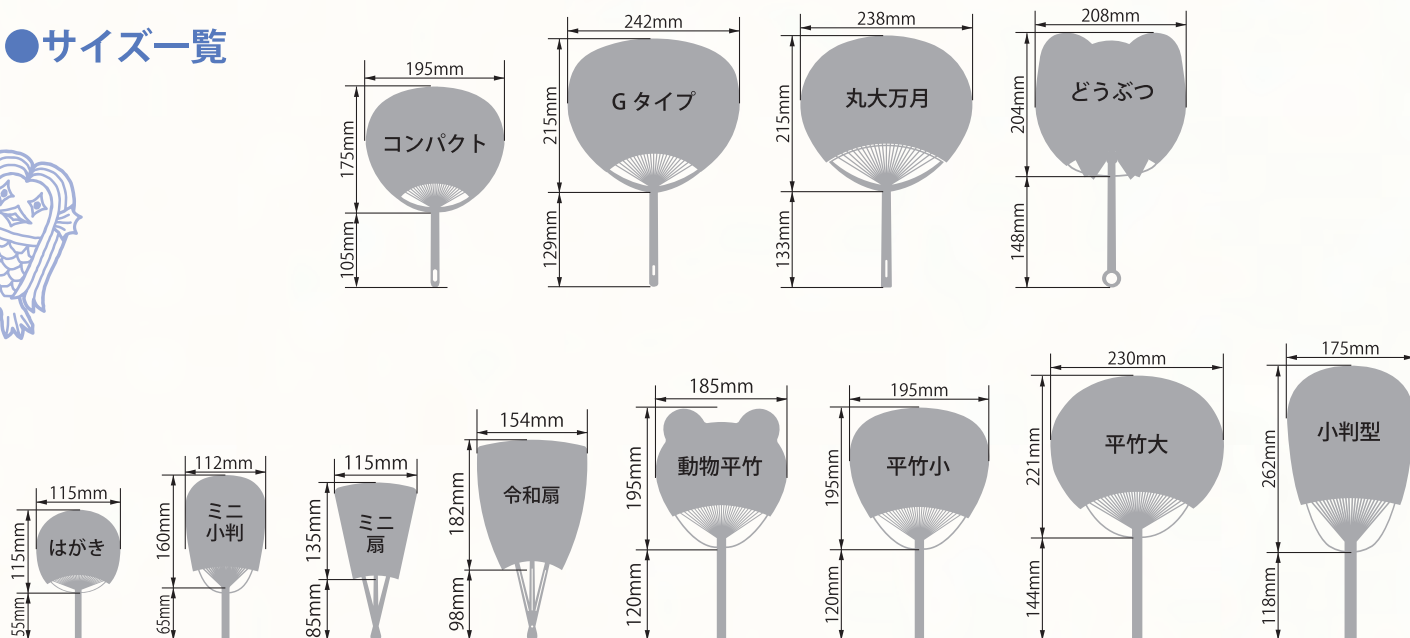

●サイズ一覧

※竹うちわは天然素材を手作りしているため、商品によってサイズが多少異なります。全長は10mm程前後します。

●うちわのお名入れ (標準)

うちわ裏面に社名及び店名・住所・電話・URL等をお入れします。

■スペース:最大 横100mm×縦60mm

※うちわの形状によって異なる場合があります。

■書体:ゴシック体又は明朝体(どちらか一方)

■刷り色:黒 ■赤 ■青 ■紺 ■緑 ■(いずれか一色)

※指定書体やマーク、指定色をご希望の場合は別途料金となります。

★ご注文頂きますと、独自の製法で生産管理しお届け致します。

二年目からのお申し込みはさらに簡単です。

★左記以外のお名入れや、オリジナルデザインのご用命も承ります。

お気軽にご相談ください。