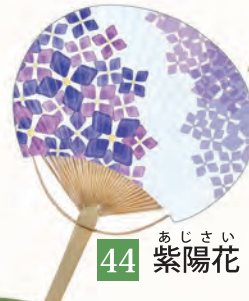

## 《ポリうちわ(白貼り)》

素材:PP+紙

絵を描いたりシールを貼ったり自分だけのうちわが作れる「手づくりうちわ」イベントも人気です。

※黒ポリ骨に変更できます。

\*ご要望により他うちわでの製作も承ります。

# 《平竹うちわ(大)》

素材:竹+紙

太い竹を割り平らに削った平柄のうちわです。讃岐の国(香川県)丸亀地方で古くから製造されてきました。金比羅詣りのお土産品として作られてきた伝統的なうちわを、独自の技術により大量生産可能としました。

38 日の丸

39 寿司

40 絞り染め・藍

41 絞り染め・緑

42 切り嵌め小紋

43 竹に蚕

44 あじさい 紫陽花

45 あやめ

46 釣りしのぶ

47 かきつばた

48 ききょうげんじ 桔梗源氏

49 はなかごめ 花籠目

50 りゅうすいてつせん 流水鉄線