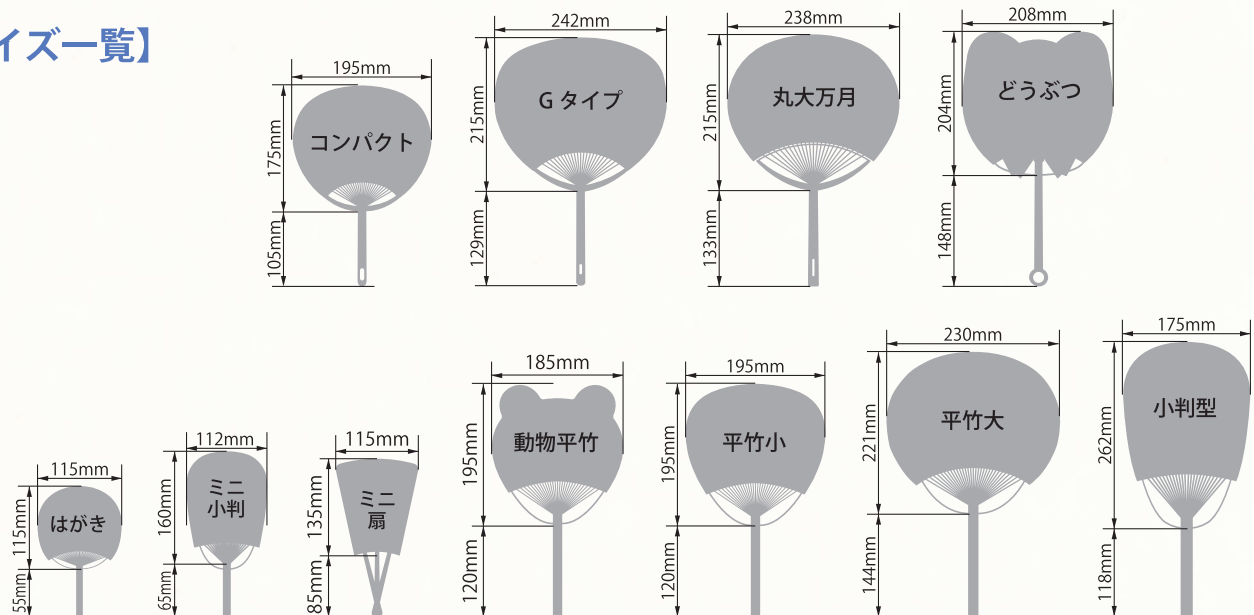

〈デザイン例〉

139 ポリうちわセット

イベントやセールで気軽に配れるカラフルなうちわです。

〈デザイン例〉

140 平竹うちわ(大)セット

情緒あふれる天然竹骨のうちわセットです。

〈デザイン例〉

141 平竹うちわ(小)セット

A4用封筒に入るやや小振りなサイズの天然竹骨のうちわセットです。

【サイズ一覧】

※竹うちわは天然素材を手作りしているため、商品によってサイズが多少異なります。全長は10mm程前後します。

【うちわのお名入れ(標準)】

うちわ裏面に社名及び店名・住所・電話・URL等をお入れします。

■スペース:最大 横100mm×縦60mm

※うちわの形状によって異なる場合があります。

■書体:ゴシック体又は明朝体(どちらか一方)