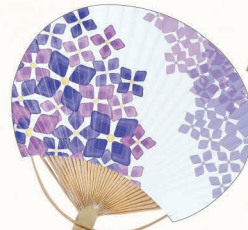

アルミうちわ

素材:PP+紙

ピカピカ光るメタリックなカッコいい
うちわです。(※裏面は白紙です)
蒸着紙面への印刷もご相談ください。

蓄光うちわ

素材:PP+紙

太陽光や電灯の光にあてて
から暗い所で見ると、絵柄が
美しく発光します。

ポリうちわ(白貼り)

素材:PP+紙

絵を描いたりシールを貼ったり
自分だけのうちわが作れる「手づくりうちわ」イベントも人気です。

※黒ポリ骨に変更できます。

*ご要望により他うちわでの製作も承ります。

平竹うちわ(大)

素材: 竹+紙

太い竹を割り平らに削った平柄のうちわです。讃岐の国(香川県)丸亀地方で古くから製造されてきました。金比羅詣りのお土産品として作られてきた伝統的なうちわを、独自の技術により大量生産可能としました。

38 帆掛け船

39 寿司

40 絞り染め・藍

41 絞り染め・緑

42 切り詰め小紋

43 ひょうたん

44 あじさい 紫陽花

45 うちわ散らし

46 釣りしのぶ

47 かきつばた

48 ききょうげんじ 桔梗源氏

49 はなかごめ 花籠目

50 りゅうすいてつせん 流水鉄線

51 紺地朝顔

52 夕顔

53 花火

54 月うさぎ

55 絞り金魚