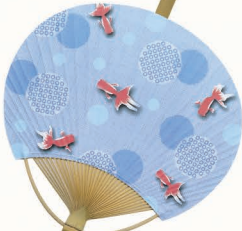

アルミうちわ

素材:PP+紙

ピカピカ光るメタリックなカッコいい
うちわです。(※裏面は白紙です)
蒸着紙面への印刷もご相談ください。

蓄光うちわ

素材:PP+紙

太陽光や電灯の光にあてて
から暗い所で見ると、絵柄が
美しく発光します。

ポリうちわ(白貼り)

素材:PP+紙

40 絞り染め・藍

41 絞り染め・緑

42 切り詰め小紋

43 ひょうたん

44 あじさい 紫陽花

45 うちわ散らし

46 釣りしのぶ

47 かきつばた

48 ききょうげんじ 桔梗源氏

49 はなかごめ 花籠目

50 りゅうすいてつせん 流水鉄線

51 紺地朝顔

52 夕顔

53 花火

54 月うさぎ

55 絞り金魚

56 赤地祭

57 白貼り

小判うちわ

素材: 竹+紙

たて長の扇面は、少ない力で扇いでも涼しい!!と人気!!
モダンなデザインは男性にも好評です。

58 富士(大)

62 しましま(緑)

59 ひょうたん 瓢箪(大)